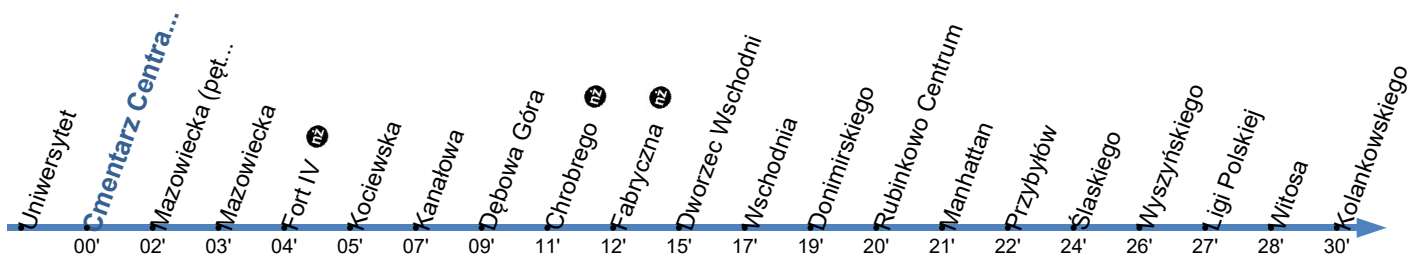

**18**Przystanek: **CMENTARZ CENTRALNY 01**

Ważny od: 28.10.2023

Kierunek: KOLANKOWSKIEGO

Numer przystanku: 07601

Trasa: UNIWERSYTET - Gagarina - św. Józefa - Żwirki i Wigury - Wielki Rów - Grudziądzka - Celnicza - Mazowiecka - Mleczna - Polna - Chrobrego - Skłodowskiej-Curie - Wschodnia - Rydygiera - Łyskowskiego - Dziewulskiego - Śląskiego - Konstytucji 3 Maja - Ligi Polskiej - Kolankowskiego -> KOLANKOWSKIEGO

Czas przejazdu/travel time/Reisezeit

**28 - 29 października**

Godziny	7	8	9	10	11	12	13	14	15	16	17	18
Minuty		10 40	10 40	10 40	10 40	10 40	10 40	10 <sup>k</sup> 40	10 <sup>k</sup> 40	10 40	10	

**30-31 października**